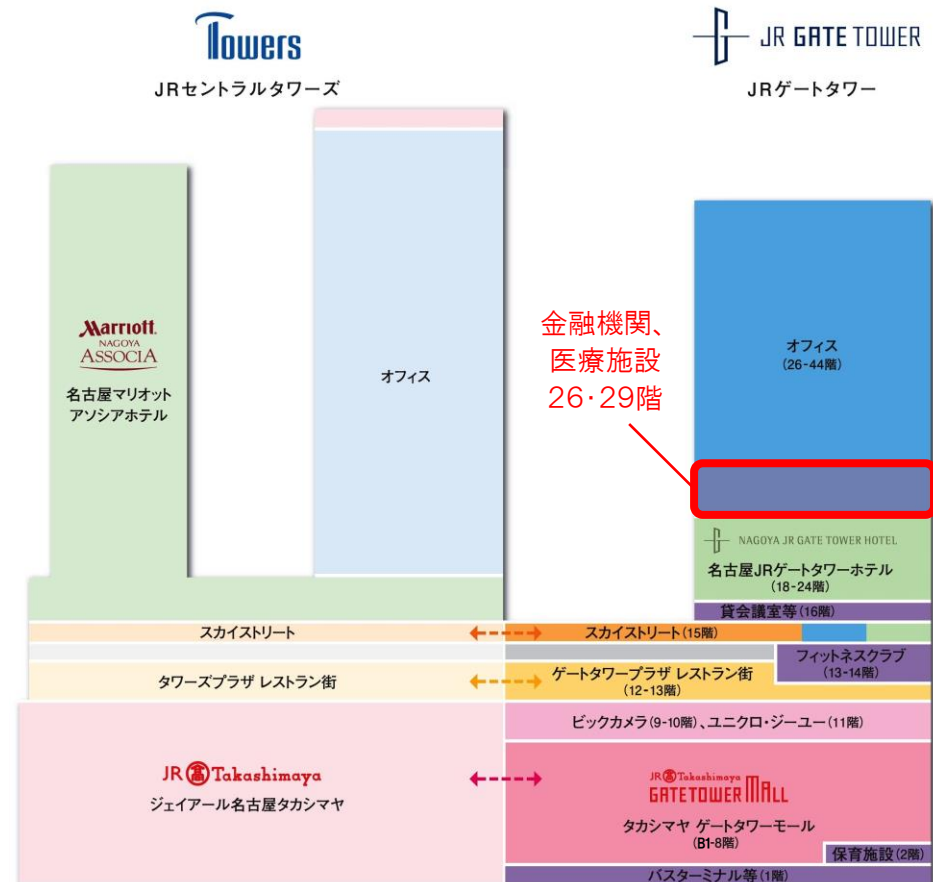

## JRゲートタワー オフィスにおける 金融機関、医療施設の開業日等について

平成28年11月に開業したJRゲートタワーのオフィスエリアに、以下のとおり金融機関、医療施設等が順次開業します。

平成29年4月の「タカシマヤ ゲートタワーモール」をはじめとする商業施設、レストラン、ホテル等の開業に加え、オフィスエリアにこれらの施設が開業することにより、既存のJRセントラルタワーズと一体で利便性の高い魅力ある都市空間を創造し、名古屋駅地区のさらなる賑わい創りに貢献してまいります。

### 1. 施設概要

## 献血施設

階	店舗名	開業日	概要
26	 <b>献血ルーム</b> ゲートタワー 26 日本赤十字社 献血ルームゲートタワー26 (献血ルーム)	4月20日 (木)	JRセントラルタワーズの既存「献血ルーム タワーズ20」を拡張し、ロケーション抜群のJRゲートタワーの26階で、地上124mから望む名古屋の大パノラマ、名古屋駅に発着する列車をご覧になりながら、ゆったりとくつろげる空間で、献血ボランティアの皆様のご協力をお待ちしています。 献血受付時間： 全血献血 11:00～18:45 成分献血 11:00～18:00 採血ベッド数：18台