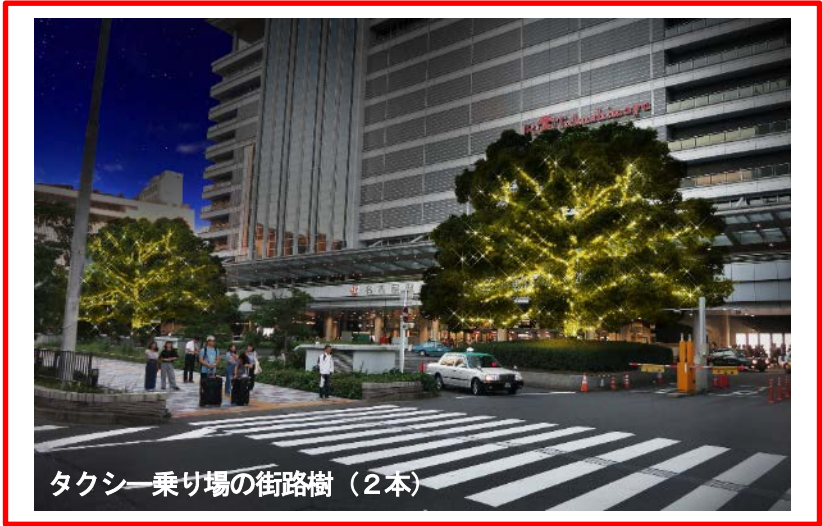

街路樹をLED装飾することで、名古屋駅周辺地区の賑わいを演出します。

- ・期間：平成29年11月8日（水）～平成30年1月31日（水）
（点灯時間は17:00～24:00 ※11月8日は点灯式にて点灯開始）
- ・場所：名古屋駅（東口）の駅前およびJRゲートタワー前

③ JRセントラルタワーズ内、JRゲートタワー内の各施設での装飾 …別紙3

各施設内を、華やかなクリスマス装飾で彩ります。

- ・期間：平成29年11月8日（水）～平成29年12月25日（月）
- ・場所：ジェイアール名古屋タカシマヤ、タカシマヤ ゲートタワーモール、
タワーズプラザ レストラン街、ゲートタワープラザ レストラン街、
名古屋マリOTTアソシアホテル等、各施設内

2. 点灯式について

クリスマスツリーと街路樹装飾の点灯式を実施します。

- ・日時：平成29年11月8日（水）18時頃～
- ・場所：JRゲートタワー1階クリスマスツリー付近
※当日の詳細と取材については、後日ご案内します。

JRゲートタワー1階エントランスのクリスマスツリー

JRゲートタワー1階 3連エスカレーター横

(クリスマスツリーイメージ)

フォトスポット (南面)

(フォトスポットイメージ)

フォトスポット (東面)

街路樹の装飾

(実施場所と装飾イメージ)

JRセントラルタワーズ内、JRゲートタワー内の各施設での装飾

JRセントラルタワーズ、JRゲートタワーの各施設におけるクリスマス装飾の一部をご紹介します。（以下でご紹介する以外にも、館内各所で装飾を実施します。）

JRセントラルタワーズ1階

JRゲートタワー2階

(ジェイアール名古屋タカシマヤ)

(タカシマヤ ゲートタワーモール)

- ・テーマは“Share the love～愛をわかちあう～”。百貨店1F正面ステージには、家のモチーフをちりばめ、パーティや飾り付けのシーンなどクリスマスのハッピーな場面を映像やイラストで表現したツリーが登場。

JRセントラルタワーズ12階

JRゲートタワー12階

(タワーズプラザ レストラン街)

(ゲートタワープラザ レストラン街)

- ・1階エントランスのツリーと連動した装飾で、タワーズプラザ レストラン街には7mツリーが、ゲートタワープラザ レストラン街にはサンタハウスが登場。サンタハウスはフォトスポットとしてもご利用いただけます。