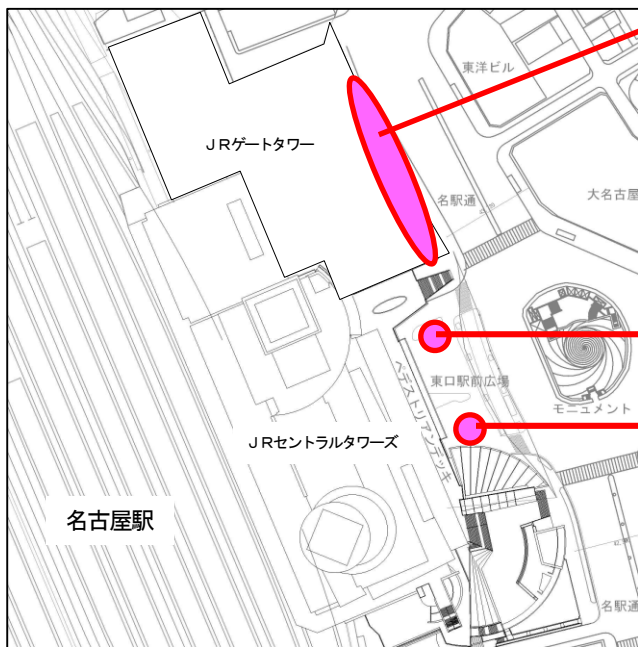

街路樹をLED装飾することで、名古屋駅周辺地区の賑わいを演出します。

- ・期間：平成29年11月8日（水）～平成30年1月31日（水）
（点灯時間は17:00～24:00 ※11月8日は点灯式にて点灯開始）
- ・場所：名古屋駅（東口）の駅前およびJRゲートタワー前

③ JRセントラルタワーズ内、JRゲートタワー内の各施設での装飾 …別紙3

各施設内を、華やかなクリスマス装飾で彩ります。

- ・期間：平成29年11月8日（水）～平成29年12月25日（月）
- ・場所：ジェイアール名古屋タカシマヤ、タカシマヤ ゲートタワーモール、
タワーズプラザ レストラン街、ゲートタワープラザ レストラン街、
名古屋マリOTTアソシアホテル等、各施設内

2. 点灯式について

クリスマスツリーと街路樹装飾の点灯式を実施します。

- ・日時：平成29年11月8日（水）18時頃～
- ・場所：JRゲートタワー1階クリスマスツリー付近
※当日の詳細と取材については、後日ご案内します。

JRゲートタワー1階エントランスのクリスマスツリー

JRゲートタワー1階 3連エスカレーター横

(クリスマスツリーイメージ)

フォトスポット (南面)

(フォトスポットイメージ)

フォトスポット (東面)

街路樹の装飾

(実施場所と装飾イメージ)

JRセントラルタワーズ内、JRゲートタワー内の各施設での装飾

JRセントラルタワーズ、JRゲートタワーの各施設におけるクリスマス装飾の一部をご紹介します。（以下でご紹介する以外にも、館内各所で装飾を実施します。）

JRセントラルタワーズ1階

JRゲートタワー2階

(ジェイアール名古屋タカシマヤ)

(タカシマヤ ゲートタワーモール)

- ・テーマは“Share the love～愛をわかちあう～”。百貨店1F正面ステージには、家のモチーフをちりばめ、パーティや飾り付けのシーンなどクリスマスのハッピーな場面を映像やイラストで表現したツリーが登場。

JRセントラルタワーズ12階

JRゲートタワー12階

(タワーズプラザ レストラン街)

(ゲートタワープラザ レストラン街)

- ・1階エントランスのツリーと連動した装飾で、タワーズプラザ レストラン街には7mツリーが、ゲートタワープラザ レストラン街にはサンタハウスが登場。サンタハウスはフォトスポットとしてもご利用いただけます。