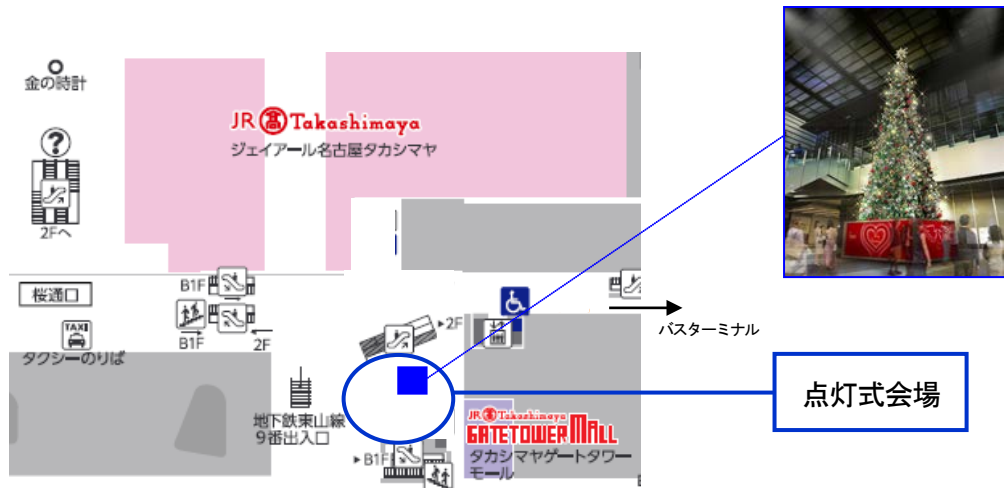

平成29年10月30日
東海旅客鉄道株式会社
ジェイアールセントラルビル株式会社
株式会社ジェイアール東海高島屋
株式会社ジェイアール東海ホテルズ

名古屋駅 クリスマスイルミネーション点灯式の実施について

JRセントラルタワーズおよびJRゲートタワーのクリスマスイルミネーションの点灯式を以下の通り開催いたします。

1. 日 時：平成29年11月8日（水） 18：20～19：15頃
2. 場 所：JRゲートタワー1階エントランス

(名古屋駅1階)

※一部関係者専用のスペースがございます。一般のお客様は係員が誘導いたします。

3. スケジュール

- | | |
|--------|--|
| 18：20～ | 出席者紹介等（報道公開）
（出席予定者）
サンタクロース、名古屋駅・タワーズ・ゲートタワーの制服
着用のスタッフ |
| 18：30 | 点灯スイッチ押下（報道公開）
（点灯する装飾）
・ゲートタワー1階エントランスのクリスマスツリー
・名古屋駅東口タクシー乗り場とゲートタワー前の街路樹装飾 |
| 18：45～ | サンタクロースとの記念撮影（一般のお客様がご参加いただけます。） |
| 19：15頃 | 終了 |