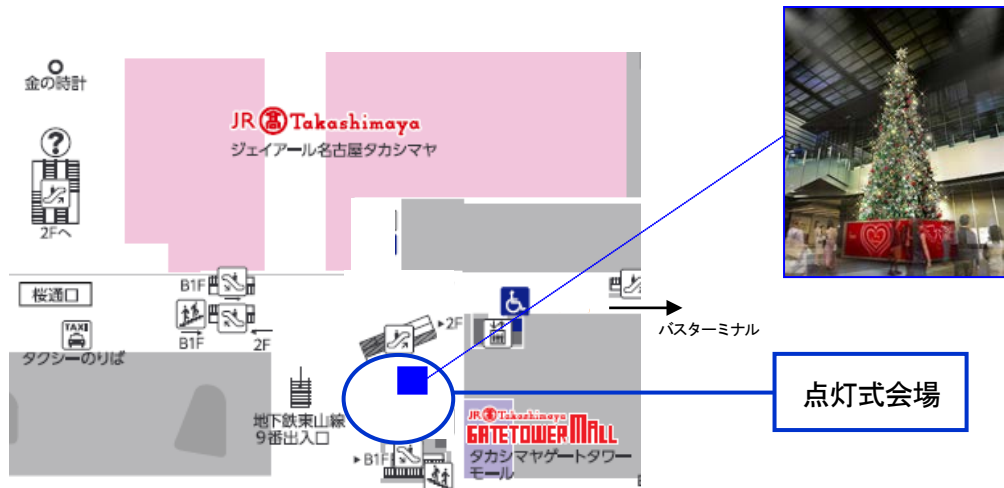

## 名古屋駅 クリスマスイルミネーション点灯式の実施について

JRセントラルタワーズおよびJRゲートタワーのクリスマスイルミネーションの点灯式を以下の通り開催いたします。

1. 日 時：平成29年11月8日（水） 18：20～19：15頃
2. 場 所：JRゲートタワー1階エントランス

（名古屋駅1階）

※一部関係者専用のスペースがございます。一般のお客様は係員が誘導いたします。

### 3. スケジュール

- |        |  |
|--------|--|
| 18：20～ | 出席者紹介等（報道公開）<br>（出席予定者）<br>サンタクロース、名古屋駅・タワーズ・ゲートタワーの制服<br>着用のスタッフ                      |
| 18：30  | 点灯スイッチ押下（報道公開）<br>（点灯する装飾）<br>・ゲートタワー1階エントランスのクリスマスツリー<br>・名古屋駅東口タクシー乗り場とゲートタワー前の街路樹装飾 |
| 18：45～ | サンタクロースとの記念撮影（一般のお客様がご参加いただけます。）   |
| 19：15頃 | 終了   |