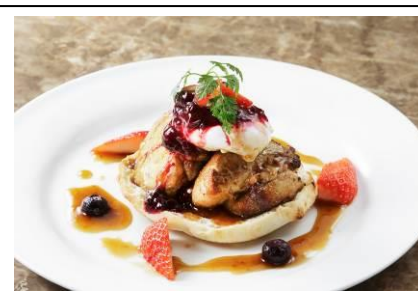

<ヴィノシティ マキシム 東京・日本橋>

フォアグラのソテー イチゴとベリーソース

～ポーチドエッグを添えて～ 1,600 円

※17～22 時限定 ■ゲートタワープラザ 13 階

※提供時間やセット等、詳細は、会期中に店頭やホームページでご案内いたします。