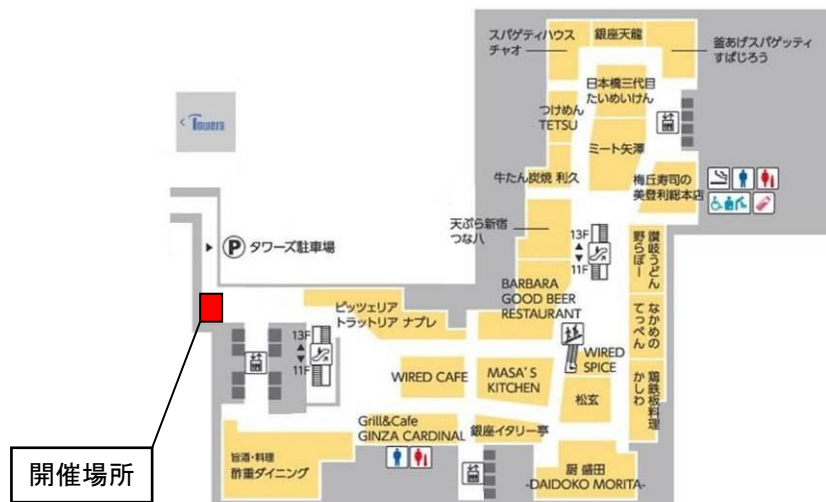

4,000円

ゲートタワー店限定 ■ゲートタワープラザ13階

■ 夏の装飾

期間：7月13日（金）～8月28日（火）

場所：ゲートタワープラザ レストラン街 12階 南広場

期間：8月1日（水）～8月28日（火）

場所：タワーズプラザ レストラン街 12階 広場

ゲートタワープラザ レストラン街 12階の南広場で、風鈴を使ったフォトスポットを展示しています。

8月1日（水）からは、タワーズプラザ レストラン街 12階の広場にもフォトスポットを展示。

涼やかな風鈴とともに、レストラン街の夏をお楽しみください。

<展示中> ゲートタワープラザ レストラン街
12階 南広場 の装飾>

■ 夏のイベント（小学生以下のお子さま対象）

日時：8月 4日（土）、5日（日）

11日（土・祝）、12日（日） の4日間

各日12時～19時

場所：ゲートタワープラザ レストラン街 12階

タワーズプラザ・ゲートタワープラザ レストラン街 12・13階でお食事等をされた、小学生以下のお子さまで当日のレシートをご持参された方に、「輪投げ」か「サイコロを使ったビンゴゲーム」をお楽しみいただけます。ステキなプレゼントもご用意しています。
※数には限りがございます。

<昨年開催の様子>

【イベント開催場所】ゲートタワープラザ レストラン街 12階 連絡通路シャトルエレベーター側

「フタバフルーツパーラー by WIRED」 8月1日(水) オープン!

ゲートタワープラザ レストラン街 12階に、東京・銀座、新宿などで話題のフルーツパーラーがオープン。75年以上続く果実店「フタバフルーツ」と「WIRED CAFE」を運営するカフェ・カンパニーがコラボし、旬の果物をふんだんに使ったパフェやフルーツサンドなどをご用意します。

《営業情報》

店名：フタバフルーツパーラー by WIRED

場所：ゲートタワープラザ レストラン街 12階

席数：34席

営業時間：11:00～23:00 (LO22:30)