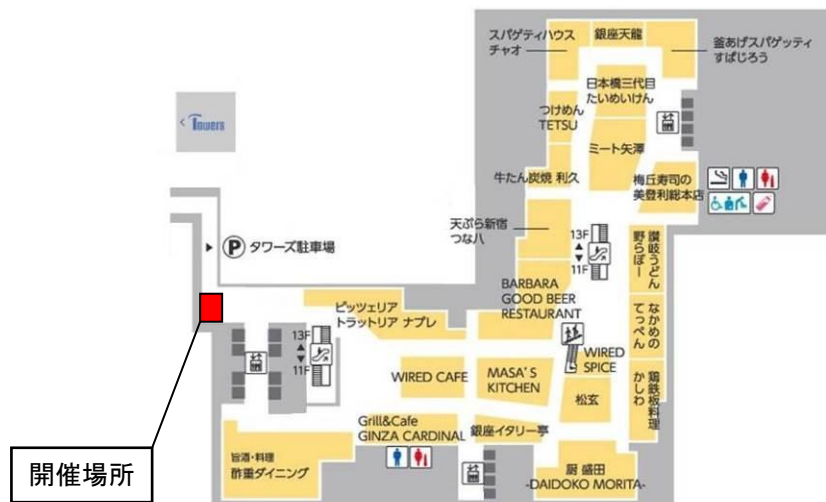

ゲートタワープラザ レストラン街 12階の南広場で、風鈴を使ったフォトスポットを展示しています。

8月1日（水）からは、タワーズプラザ レストラン街 12階の広場にもフォトスポットを展示。

涼やかな風鈴とともに、レストラン街の夏をお楽しみください。

<展示中> ゲートタワープラザ レストラン街
12階 南広場 の装飾>

■ 夏のイベント（小学生以下のお子さま対象）

日時：8月 4日（土）、5日（日）

11日（土・祝）、12日（日） の4日間

各日12時～19時

場所：ゲートタワープラザ レストラン街 12階

タワーズプラザ・ゲートタワープラザ レストラン街 12・13階でお食事等をされた、小学生以下のお子さまで当日のレシートをご持参された方に、「輪投げ」か「サイコロを使ったビンゴゲーム」をお楽しみいただけます。ステキなプレゼントもご用意しています。
※数には限りがございます。

<昨年開催の様子>

【イベント開催場所】ゲートタワープラザ レストラン街 12階 連絡通路シャトルエレベーター側

「フタバフルーツパーラー by WIRED」 8月1日(水) オープン!

ゲートタワープラザ レストラン街 12階に、東京・銀座、新宿などで話題のフルーツパーラーがオープン。75年以上続く果実店「フタバフルーツ」と「WIRED CAFE」を運営するカフェ・カンパニーがコラボし、旬の果物をふんだんに使ったパフェやフルーツサンドなどをご用意します。

《営業情報》

店名：フタバフルーツパーラー by WIRED

場所：ゲートタワープラザ レストラン街 12階

席数：34席

営業時間：11:00～23:00 (LO22:30)

「タワーズプラザ レストラン街」リニューアル工事

2018年夏季オープン店舗について

- 8月8日(水) 11時 リニューアルオープン : 8店舗
12階 2店舗：「焼肉トラジ」、「鼎泰豊 (ディン・タイ・フォン)」
13階 6店舗：「八かく庵」、「とんかつ 恵亭」、「とり五鐵 (ゴテツ)」、「加賀屋」
「すし 桂」、「江戸蕎麥 やぶそば」
- 8月15日(水) 11時 リニューアルオープン : 1店舗
13階 1店舗：「黄金しゃぶしゃぶ たか福」