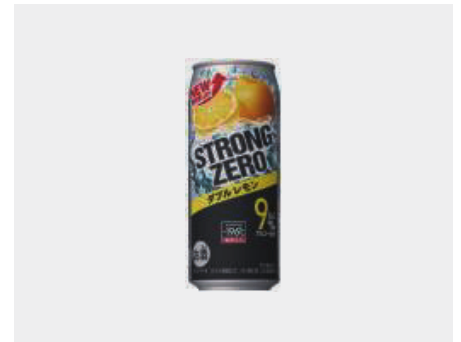

3,241円

麒麟氷結 レモン
(500ml)

300円

麒麟氷結 GF
(500ml)

300円

-196℃ストロングレモン
(500ml)

300円

角ハイボール
(500ml)