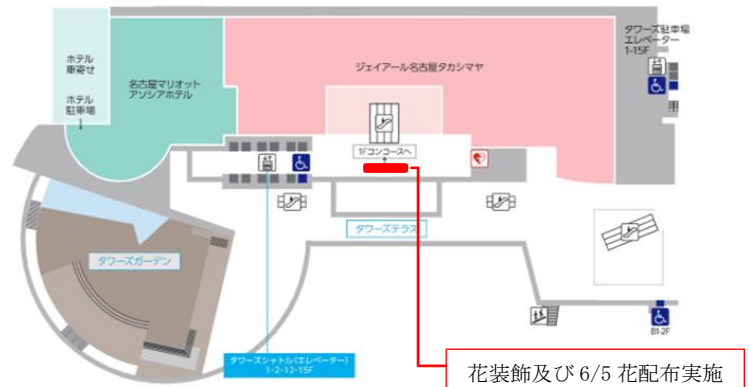

## 愛知県内の高校生が育てた花をJRセントラルタワーズの2階に展示 ～展示後に廃棄予定の花を無料で配布する企画も実施～

農業や林業を学ぶ愛知県内の高校生が丹精込めて育てた花を展示いたします。また展示に使用した花をプレゼントする取り組みも実施いたします。ぜひお立ち寄りください。

### 1. 高校生が育てた約1,000鉢の花を展示

参加高校：愛知県立安城農林高等学校（安城市）、愛知県立猿投農林高等学校（豊田市）、  
愛知県立鶴城丘高等学校（西尾市）  
展示期間：5月28日（土）～6月4日（土）  
場 所：JRセントラルタワーズ2階 通路  
内 容：1つの大きな花壇に高校生が育てた花を植えて、  
JRセントラルタワーズ2階通路を彩ります。

花の装飾展示<過去実施時の写真>

### 2. 装飾に使用した花をお客様へ無料で配布

日 時：6月5日（日）10:00～12:00 ※なくなり次第終了  
場 所：JRセントラルタワーズ2階 通路  
内 容：花装飾に使用した花をお一人様一つずつ無料で配布いたします。  
※花の種類等はお選びいただけませんので、あらかじめご了承ください。  
※配布する花の数は生育状況に影響されるため、展示する花の数とは異なります。

(プレゼントする花の種類例)