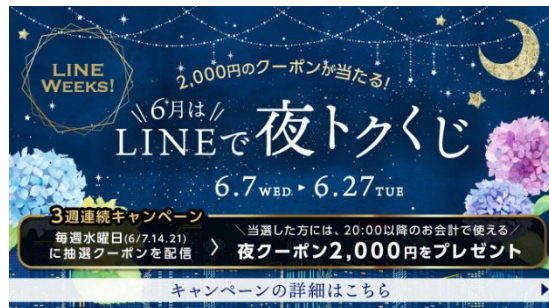

(4) LINE公式アカウントの追加はこちら

※掲載の画像はすべてイメージです。

※フェア・イベントの時期・内容等は、予告なく変更する場合がございます。

※お客さまのお問合せ先は、総合インフォメーション052-586-7999

（9時～20時）です。