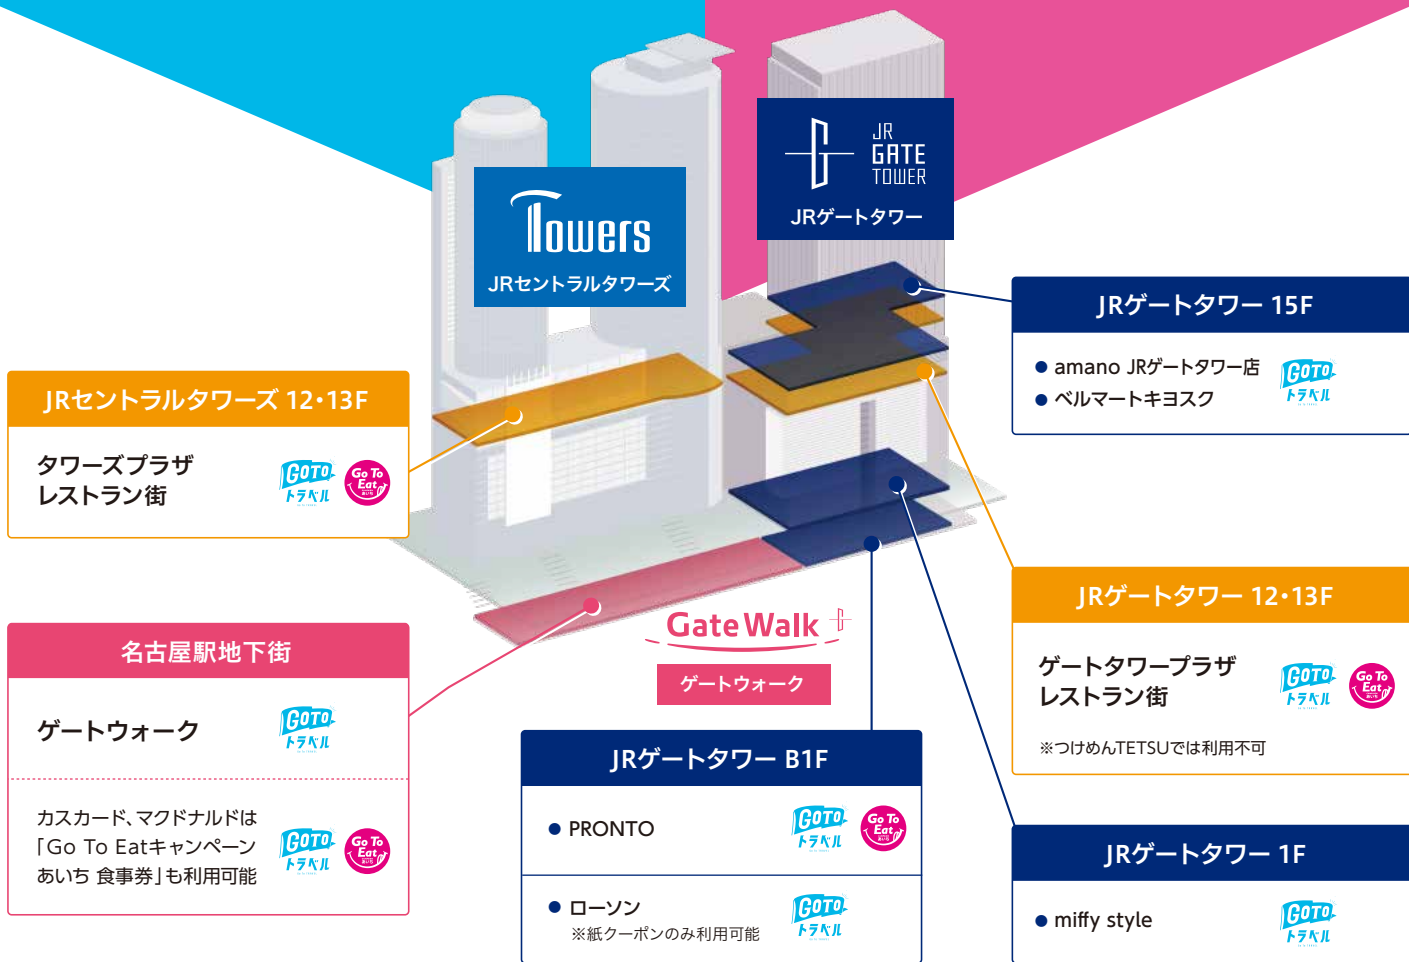

JR名古屋駅直上の「タワーズプラザ・ゲートタワープラザ レストラン街 12・13F」  
名古屋駅地下街「ゲートウォーク」ほか、対象店舗でご利用いただけます！

**GOTO トラベル** 地域共通クーポン [紙・電子]

**Go To Eat** CAMPAIGN あいち 食事券

◀「タワーズプラザ・ゲートタワープラザ レストラン街 12・13F」の情報はこちら

▶「ゲートウォーク」の情報はこちら

お問い合わせ

ジェイアールセントラルビル株式会社 TEL (052) 586-7999

※画像はすべてイメージです。 ※対象店舗は予告なく変更・終了する場合がございます。

JR名古屋駅直上の「 Towers Plaza・ゲートタワープラザ レストラン街 12・13F」  
名古屋駅地下街「ゲートウォーク」ほか、対象店舗でご利用いただけます！

 地域共通クーポン利用可能

 Go To Eatキャンペーンあいち 食事券利用可能

**TOWERS PLAZA 12F**

- 鼎泰豊(ティン・タイ・フォン) (点心料理)
- 京たまごキッチンモレット (卵料理)
- 魚がし料理 嘉鮮 (居酒屋)
- 名古屋市場直送 寿司嘉文 (寿司)
- レ・トレフル ドミニク・ブシェ (フレンチ ビストロ)
- 東京 竹葉亭 (鰻・日本料理)
- 浅田 (お座敷個室)・伊兵衛(テーブル・カウンター席) (日本料理)
- スーツアンレストラン陳 (中国料理)
- ザ キッチン サルヴァトーレ クオモ (イタリアン)
- キハチ (無国籍料理)
- ザ・タワー タヴァン バー&グリル (ニューアメリカン)
- 大かまど飯 寅福 (日本料理)
- 資生堂パーラー (西洋料理)
- 焼肉トラジ (焼肉)
- ALFRED TEA ROOM (ティールーム)

**TOWERS PLAZA 13F**

- 星乃珈琲店 (喫茶・レストラン)
- ハンバーグ&ステーキ 黒毛和牛 腰塚 (レストラン)
- 洋麺屋 五右衛門 (スパゲッティ)
- 山本屋総本家 (味噌煮込うどん)
- 名駅 なた万茶寮 (日本料理)
- 八かく庵 (とうふ料理と吟醸せいろ蒸し)
- とんかつ 恵亭 (とんかつ)
- とり 五鐵 (ゴテツ) (鳥料理)
- 加賀屋 (日本料理)
- すし 桂 (寿司)
- 江戸蕎麦 やぶそば (そば)
- 黄金しゃぶしゃぶ たか福 (しゃぶしゃぶ・すき焼き)
- 花の茶屋 -両口屋是清- (甘味所)
- シュマツ・ピア・ダイニング (モダンドイツ料理・クラフトドイツビール)
- 和食・酒 えん (創作料理居酒屋)
- 元気になる農場レストラン モクモク (自然食ビュッフェ)
- 江南 (ラーメン)
- BON COCOTTE (ココット料理と生ハム・ワイン)
- マーノ・マッジョ (ピッツァ&パスタ)
- だし茶漬け+肉うどん えん (だし茶漬け+うどん)
- スープ ストック トーキョー (スープ)
- スターボックス コーヒー (スペシャルティ コーヒーストア)
- CHOPPED SALAD DAYS (チョップドサラダ専門店)